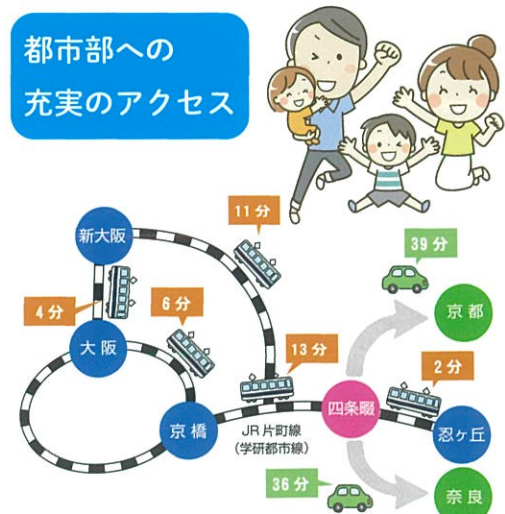

都市部への
充実のアクセス